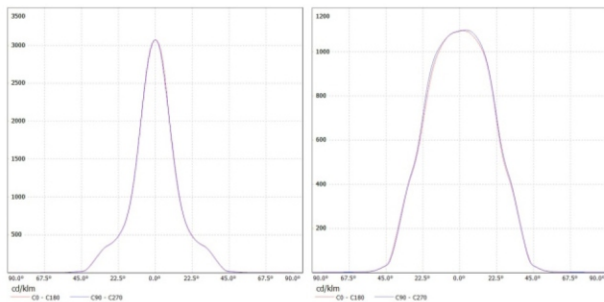

Характеристика акцентного светильника ЭСТ Track

Модификация	Мощность светильника*, Вт	Световой поток светильника*, лм	Габариты, мм	Масса, кг
ЭСТ Track 30	30	3100	145x95x170	1.0

Варианты КСС светодиодного модуля